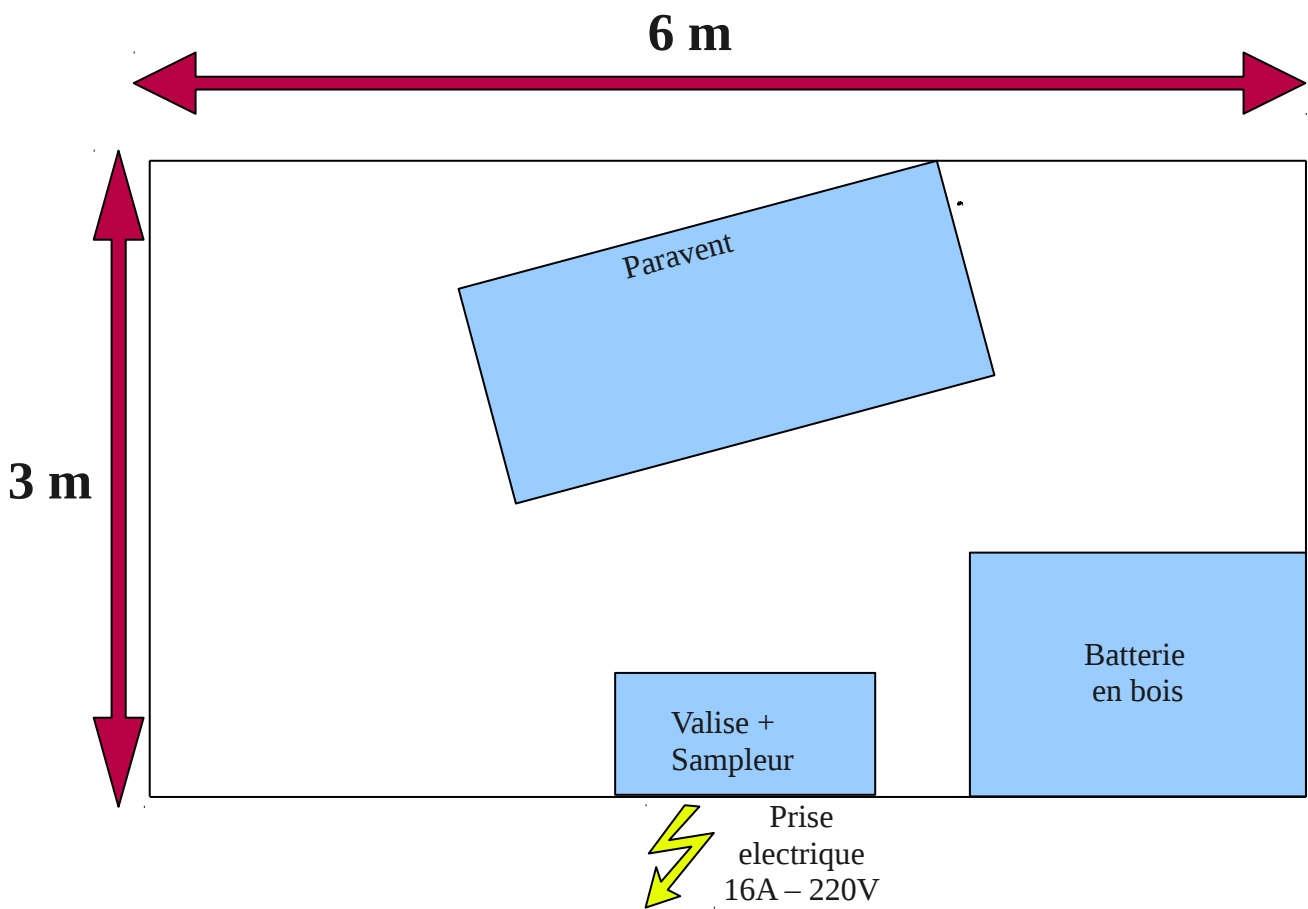

COMPAGNIE BAM

SHÉMA D'IMPLANTATION

Espace scénique (minimum) :

Ouverture : 6 m
Profondeur : 3 m
Hauteur : 2,5 m

Pour une visibilité optimale, la scène doit être à 70cm du sol.